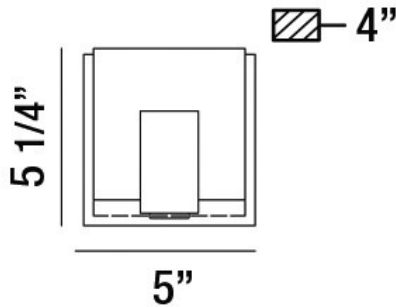

### PRODUCT DETAILS

No.	:	34142-029
Product Color	:	BLACK
Product Material	:	METAL
Shade / Accent Colour	:	FROSTED
Shade / Accent Material	:	ACRYLIC
Width	:	5"
Height	:	5"
Ext	:	4"
Weight	:	1.4lbs

### TECHNICAL DETAILS

Canopy / Backplate Length	:	5"
Canopy / Backplate Height	:	1.25"
Canopy / Backplate Width	:	5"
Location	:	DAMP
Approval	:	