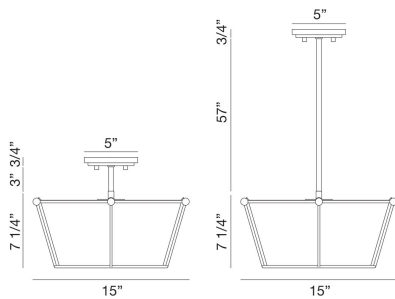

PULITO, 3 LT SEMI-FLUSH

PRODUCT DETAILS

No. / Non.	:	39044-024
Product Color / Couleur du produit	:	POLISHED NICKEL
Shade / Accent Colour / Ombre / Couleur d'accent	:	NICKEL
Diameter	:	15"
Height / La taille	:	10.5"
Weight / Poids	:	6lbs

LIGHT SOURCE DETAILS

Number of Bulbs	:	3
Light Source	:	Incandescent
Light Source Type / Type de source lumineuse	:	B10
Input Voltage / Tension d'entrée	:	120V
Bulb Voltage / Tension de l'ampoule	:	120V
Socket Type / Type de prise	:	E12
Wattage	:	60W
Total Wattage / Puissance totale	:	180W
Bulb Included	:	No
Dimmable / Dimmable	:	Yes

Options Available

ITEM NO.	FINISH	SHADE
39044-013	MATTE BLACK	BLACK
39044-024	POLISHED NICKEL	NICKEL

TECHNICAL DETAILS

Canopy / Backplate Height / Canopée / Hauteur	:	0.75"
Backplate	:	
Canopy / Backplate Dia.	:	5"