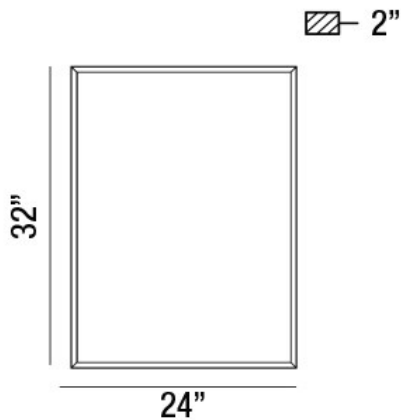

Options Available

ITEM NO.	FINISH	SHADE
31479-011